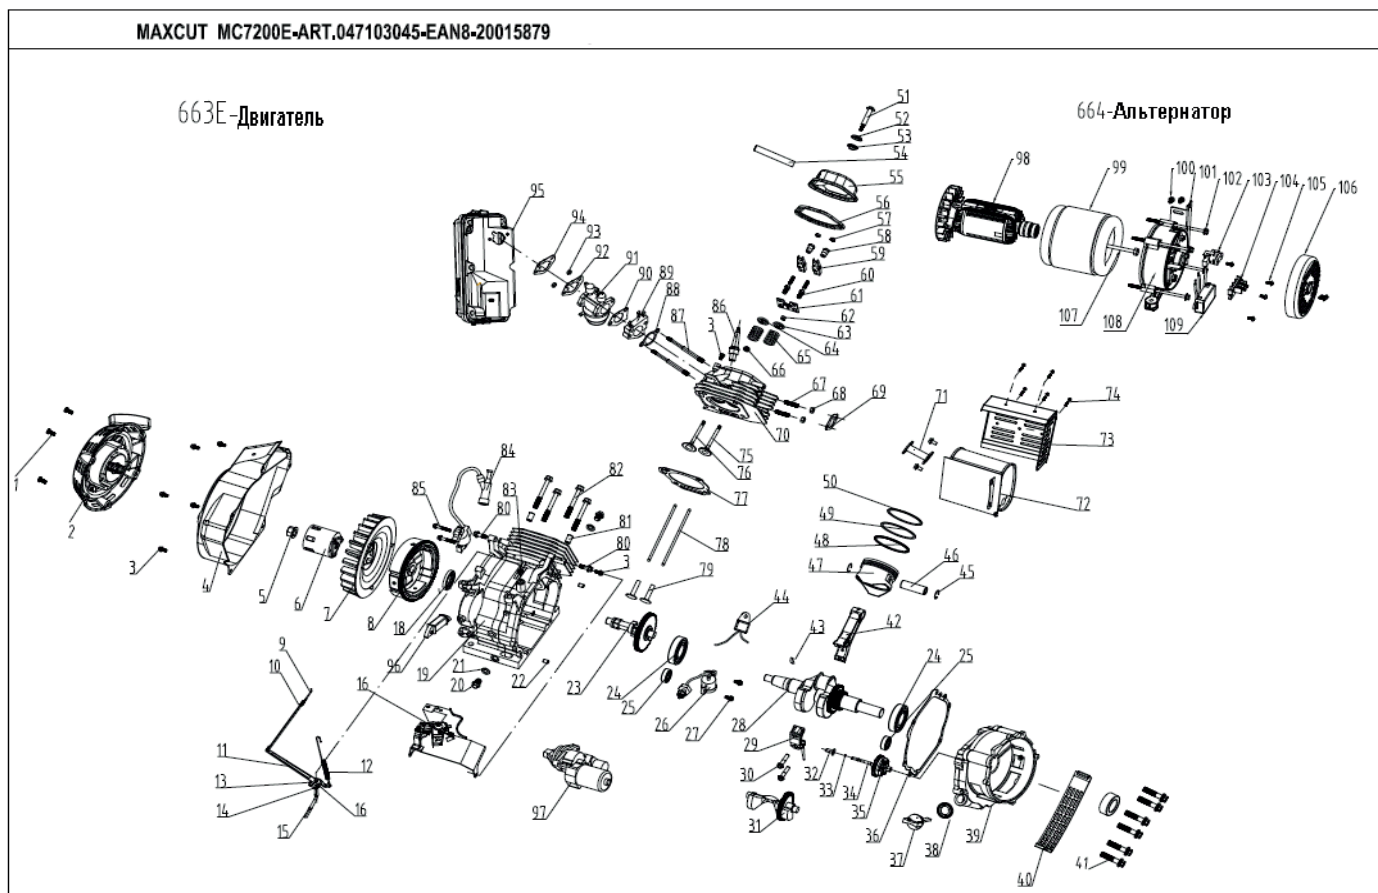

РИСУНОК D-663E, E-664
ТАБЛИЦА К РИСУНКУ D-663E
АТИКУЛ: 047-10-3045

#	АТИКУЛ	ОПИСАНИЕ	КОЛ-ВО
D1	005010993	Фланцевый болт М6х8	3
D2	005011306	Стартер ручной	1
D3	005010982	Фланцевый болт М6х12	5
D4	005011411	Кожух крыльчатки	1
D5	005011308	Гайка маховика М16х1,5	1
D6	005011309	Стакан стартера	1
D7	005011310	Крыльчатка	1
D8	005011412	Маховик	1
D9	005011312	Шток регулятора	1
D10	005011313	Пружина штока малая	1
D11	005011314	Рычаг регулятора	1
D12	005011315	Пружина регулятора	1
D13	005011119	Болт М6х21	1
D14	005011017	Фланцевая гайка М7	1
D15	005011316	Плечо рычага регулятора	1
D16	005011317	Кольцо регулятора	1
D17	005011318	Основание регулятора	1
D18	005011319	Сальник	2
D19	005012320	Картер	1
D20	005011321	Сливная пробка	2
D21	005011322	Прокладка сливной пробки	2
D22	005011023	Шплинт 98х14	2
D23	005011323	Распредвал	1
D24	005011324	Подшипник 6207	2
D25	005011325	Подшипник 6202	2
D26	005011326	Датчик масла	1