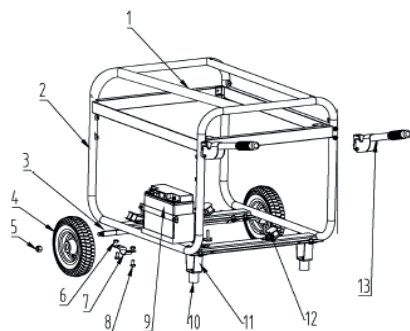

### ТАБЛИЦА К РИСУНКУ А-661Е-4

Артикул: 047-10-3045

MAXCUT MC7200E-ART.047103045-EAN8-20015879

662E-А3-Панель управления

661E-4-Рама

555-Топливный бак

#	Артикул	Описание	Кол-во
A1	005011297	Поперечная балка рамы	1
A2	005012318	Рама	1
A3	005011404	Ось колесная, длина 65см	1
A4	005011405	Колесо 8"	2
A5	005011406	Гайка М12	2
A6	005010978	Фланцевая гайка М8	14
A7	005011280	Кронштейн крепления оси	2
A8	005011277	Фланцевый болт М8х10	8
A9	005011407	Аккумуляторная батарея	1
A10	005011299	Ножка резиновая	4
A11	005011408	Подставка	2
A12	005011300	Амортизатор	4
A13	005011409	Ручка транспортировочная	2
661E-4	005012319	Рама в сборе	1

**ТАБЛИЦА К РИСУНКУ С-555**

АРТИКУЛ: 047-10-3045

#	АРТИКУЛ	ОПИСАНИЕ	КОЛ-ВО
С27	005012307	Топливный бак 25л.(красный)	1
С28	005011102	Резиновая прокладка	4
С29	005011103	Втулка	4
С30	005011104	Фланцевый болт М6х20	4
С31	005011105	Крышка топливного бака	1
С32	005010984	Фильтр сетчатый	1
С33	005011106	Болт М5х12	2
С34	005011107	Указатель уровня топлива	1
С35	005010988	Топливный кран	1
555	005012308	Топливный бак в сборе(красный)	1