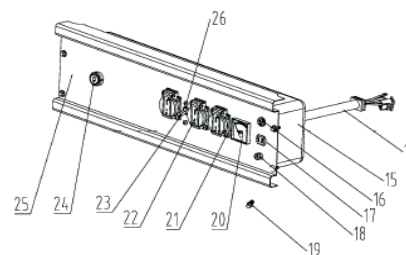

### ТАБЛИЦА К РИСУНКУ А-661Е-4

Артикул: 047-10-3045

MAXCUT MC7200E-ART.047103045-EAN8-20015879

662E-А3-Панель управления

661E-4-Рама

555-Топливный бак

#	Артикул	Описание	Кол-во
A1	005011297	Поперечная балка рамы	1
A2	005012318	Рама	1
A3	005011404	Ось колесная, длина 65см	1
A4	005011405	Колесо 8"	2
A5	005011406	Гайка М12	2
A6	005010978	Фланцевая гайка М8	14
A7	005011280	Кронштейн крепления оси	2
A8	005011277	Фланцевый болт М8х10	8
A9	005011407	Аккумуляторная батарея	1
A10	005011299	Ножка резиновая	4
A11	005011408	Подставка	2
A12	005011300	Амортизатор	4
A13	005011409	Ручка транспортировочная	2
661E-4	005012319	Рама в сборе	1