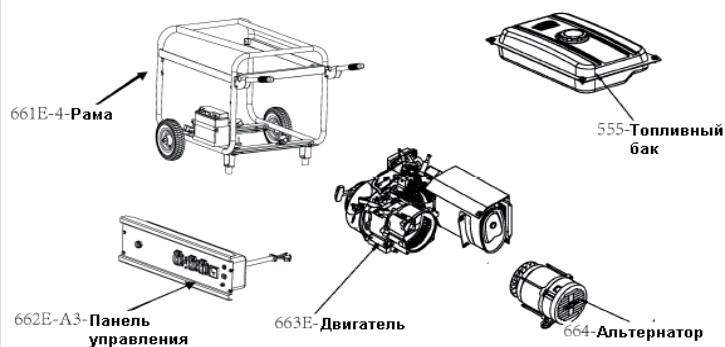

661E-4-Рама

РИСУНОК А-661Е-4, В-662Е-А3, С-555

ТАБЛИЦА К РИСУНКУ А-661Е-4

Артикул: 047-10-3045

MAXCUT MC7200E-ART.047103045-EAN8-20015879