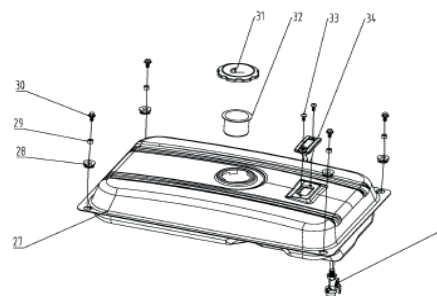

### ТАБЛИЦА К РИСУНКУ А-661Е-4

Артикул: 047-10-3045

MAXCUT MC7200E-ART.047103045-EAN8-20015879

662E-А3-Панель управления

661E-4-Рама

555-Топливный бак

#	Артикул	Описание	Кол-во
A1	005011297	Поперечная балка рамы	1
A2	005012318	Рама	1
A3	005011404	Ось колесная, длина 65см	1
A4	005011405	Колесо 8"	2
A5	005011406	Гайка М12	2
A6	005010978	Фланцевая гайка М8	14
A7	005011280	Кронштейн крепления оси	2
A8	005011277	Фланцевый болт М8х10	8
A9	005011407	Аккумуляторная батарея	1
A10	005011299	Ножка резиновая	4
A11	005011408	Подставка	2
A12	005011300	Амортизатор	4
A13	005011409	Ручка транспортировочная	2
661E-4	005012319	Рама в сборе	1