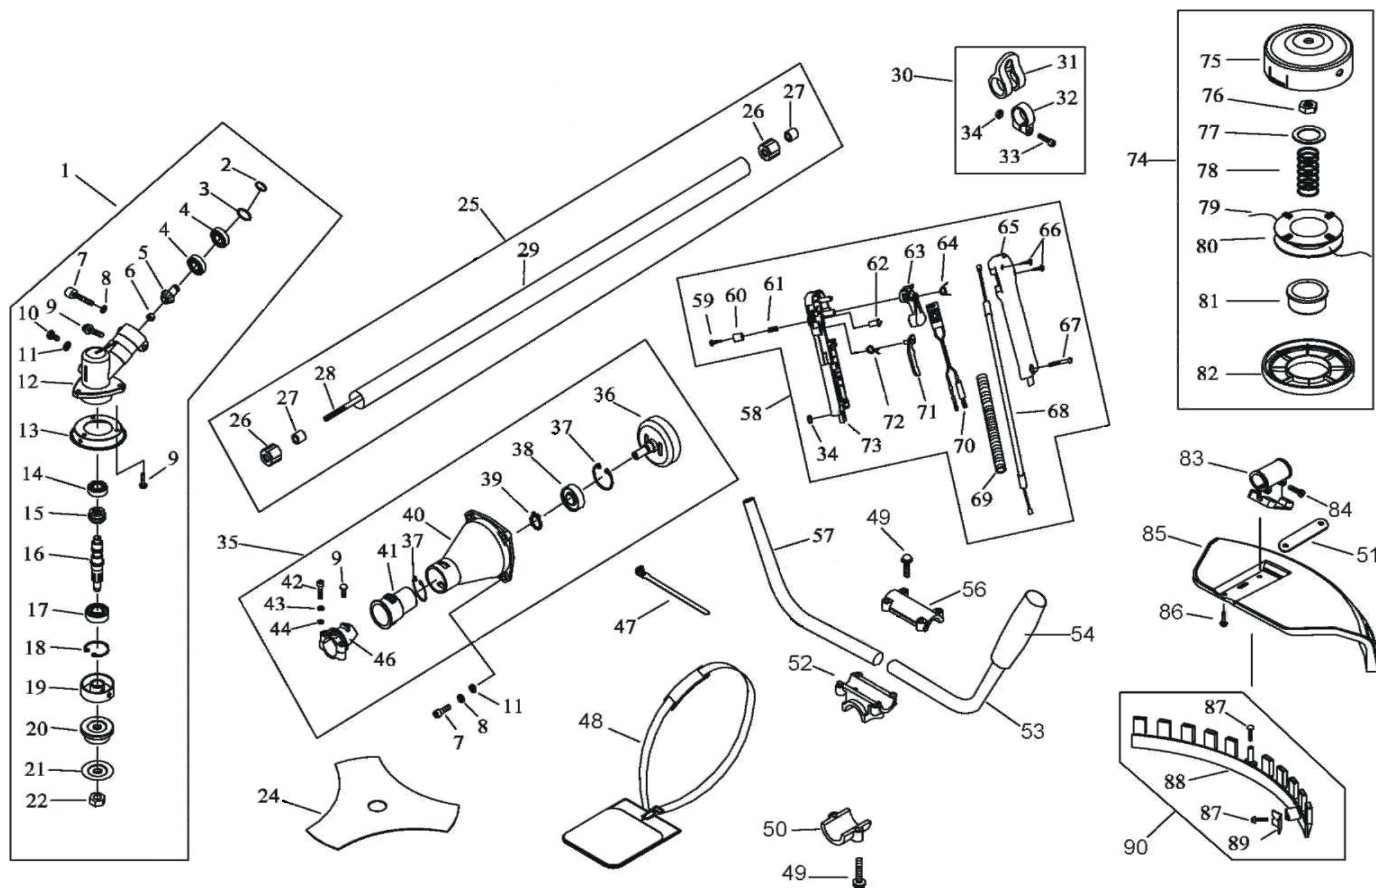

### НАВЕСНОЕ А

АРТИКУЛ: 025 10 0007

#	АРТИКУЛ	ОПИСАНИЕ	КОЛ-ВО
A01	001514253	Редуктор в сборе	1
A02	001514254	Стопорное кольцо	1
A03	001514255	Стопорное кольцо	1
A04	001514256	Подшипник 6000-2RS/P5	2
A05	001514257	Шестерня редуктора ведущая коническая	1
A06	001514258	Колпачок	1
A07	001512569	Винт М6х20	6
A08	001514106	Шайба	5
A09	001512571	Винт М5х12	4
A10	001512572	Болт М6х12	1
A11	001514107	Шайба	5
A12	001514259	Корпус редуктора	1
A13	001514260	Крышка прижимная	1

**ТАБЛИЦА К НАВЕСНОЕ А**

АРТИКУЛ: 025 10 0007

#	АРТИКУЛ	ОПИСАНИЕ	КОЛ-ВО
A67	001512633	Винт М5х30	1
A68	001514306	Трос с проводкой рукоятки газа в сборе	1
A69	001514307	Кабельканал ручки газа	1
A70	001514308	Выключатель рукоятки газа	1
A71	001514309	Кнопка блокировки включения	1
A72	001514310	Пружина кнопки блокировки	1
A73	001514311	Левая половина рукоятки газа	1
A74	020090049	Триммерная катушка в сборе	1
A75	001514312	Крышка катушки (основание)	1
A76	001514313	Гайка (левая резьба)	1
A77	001514314	Шайба	1
A78	001514315	Пружина	1
A79	020090050	Леска	1
A80	001514316	Катушка	1
A81	001514317	Элемент катушки	1
A82	001514318	Нижняя часть катушка (крышка)	1
A83	001514319	Крепление защитного кожуха к штанге	1
A84	001512633	Винт М5х30	5
A85	001514320	Кожух защитный	1
A86	001514021	Винт М5х16	4
A87	001514022	Винт ST4.2X16	2
A88	001514321	Нижняя часть защитного кожуха	1
A89	001514322	Нож подрезки лески	1
A90	001514323	Кожух защитный (нижняя юбка) в сборе с ножом подрезки	1
A51, A85-A90	001514324	Кожух защитный в сборе с ножом подрезки лески	1