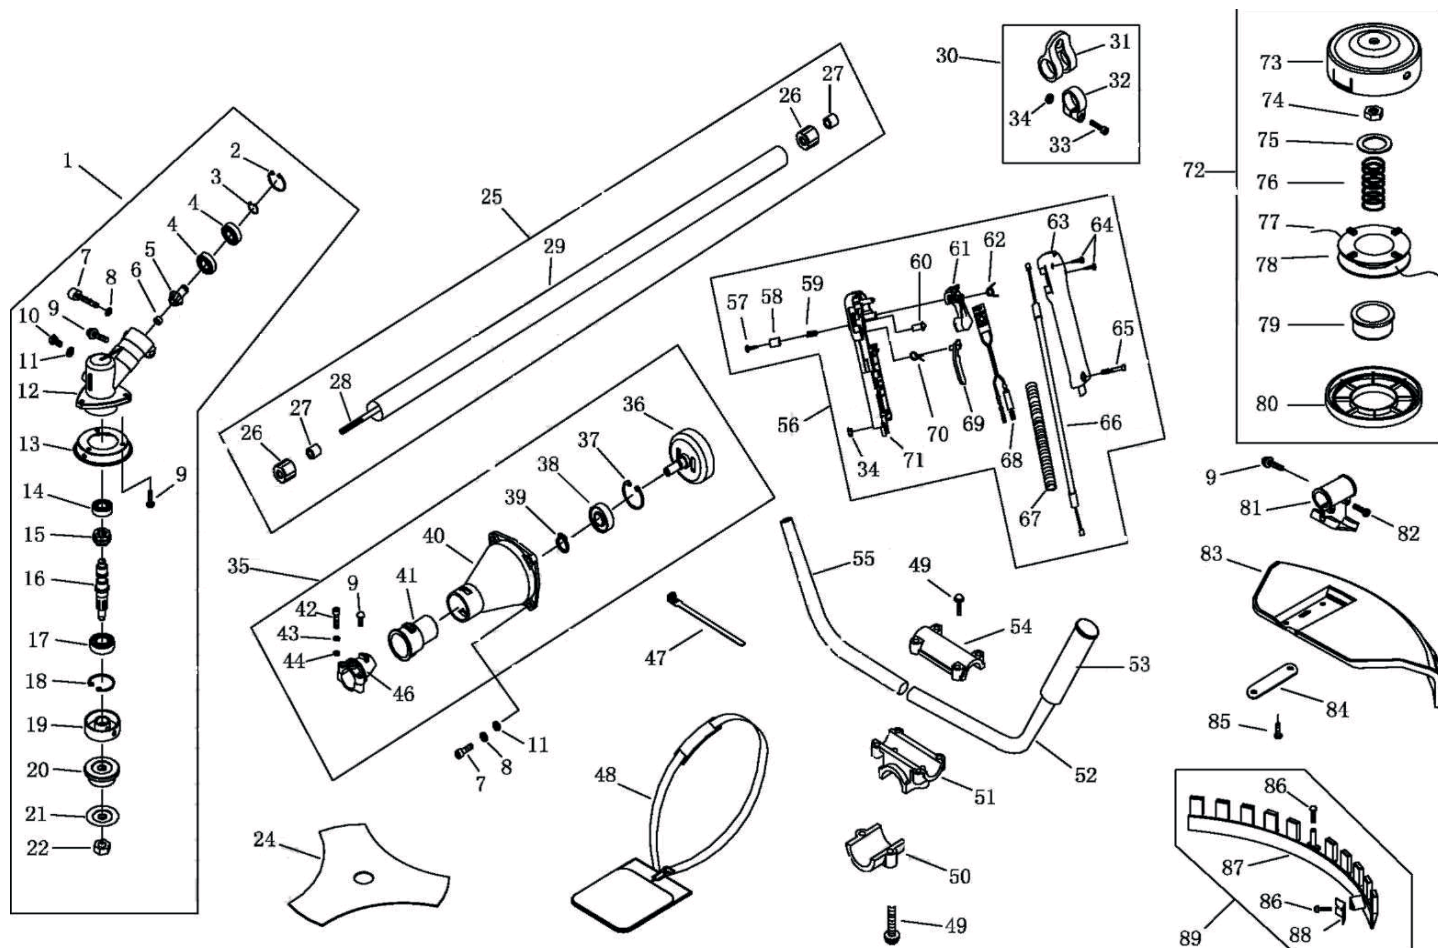

MC 233 (1+1)

ТРИММЕР БЕНЗИНОВЫЙ

АРТИКУЛ: 025 10 0003

РЕВИЗИЯ: июль 2017

MAXCUT®

ДЕТАЛИЗАЦИЯ ТОВАРА

НАВЕСНОЕ А

АРТИКУЛ: 025 10 0003

#	АРТИКУЛ	ОПИСАНИЕ	КОЛ-ВО
A01	001513953	Редуктор в сборе	1
A02	001513954	Стопорное кольцо	1
A03	001513955	Стопорное кольцо	1
A04	001513956	Подшипник 6000-2RZ/P5	2
A05	001513957	Шестерня редуктора ведущая коническая	1
A06	001513958	Колпачок	1
A07	001512569	Винт М6х20	6
A08	001512570	Шайба	5
A09	001512571	Винт М5х12	4
A10	001512572	Болт М6х12	1
A11	001512570	Шайба	5
A12	001513959	Корпус редуктора	1
A13	001513960	Крышка прижимная	1

ТАБЛИЦА К НАВЕСНОЕ А

АРТИКУЛ: 025 10 0003

#	АРТИКУЛ	ОПИСАНИЕ	КОЛ-ВО
A66	001514005	Трос с проводкой рукоятки газа в сборе	1
A67	001514006	Кабельканал ручки газа	1
A68	001514007	Выключатель рукоятки газа	1
A69	001514008	Кнопка блокировки включения	1
A70	001514009	Пружина кнопки блокировки	1
A71	001514010	Левая половина рукоятки газа	1
A72	020090049	Триммерная катушка в сборе	1
A73	001514011	Крышка катушки	1
A74	001514012	Гайка (левая резьба)	1
A75	001514013	Шайба	1
A76	001514014	Пружина	1
A77	020090050	Леска	1
A78	001514015	Катушка	1
A79	001514016	Элемент катушки	1
A80	001514017	Нижняя часть катушка	1
A81	001514018	Крепление защитного кожуха к штанге	1
A82	001512633	Винт М5х30	5
A83	001514019	Кожух защитный	1
A84	001514020	Пластина крепления кожуха	2
A85	001514021	Винт М5х16	4
A86	001514022	Винт ST4.2X16	2
A87	001514023	Нижняя часть защитного кожуха	1
A88	001514024	Нож подрезки лески	1
A89	001514025	Кожух защитный (нижняя юбка) в сборе с ножом подрезки	1
A83-A89	001514099	Кожух защитный в сборе с ножом подрезки лески	1
A9, A81-A85, A89	001514026	Защитный кожух с креплением и ножом подрезки в сборе	1