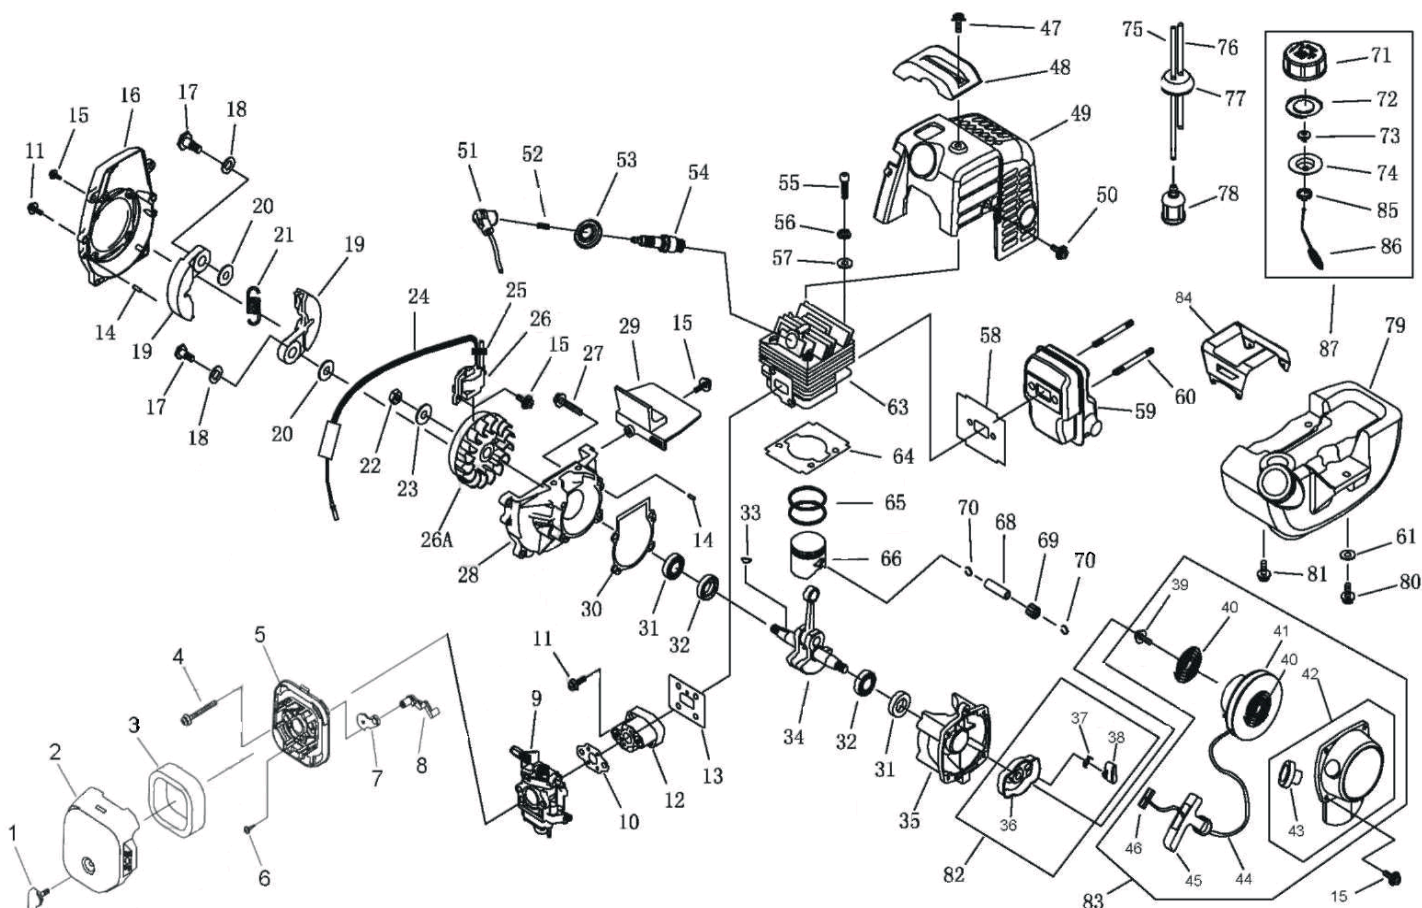

ДВИГАТЕЛЬ В

АРТИКУЛ: 025 10 0003

#	АРТИКУЛ	ОПИСАНИЕ	КОЛ-ВО
V01	001514027	Винт крышки воздушного фильтра (барашек)	1
V02	001514028	Крышка воздушного фильтра	1
V03	001514029	Фильтрующий элемент	1
V04	001511721	Винт M5x55	2
V05	001514030	Основание воздушного фильра	1
V06	001511723	Винт ST4.2X12-F-H	1
V07	001514031	Воздушная заслонка	1
V08	001514032	Рычаг воздушной заслонки	1
V01-V08	001514033	Воздушный фильтр в сборе	1
V09	001514034	Карбюратор	1
V10	001514035	Прокладка карбюратора	1
V11	001511729	Винт M5x20	4